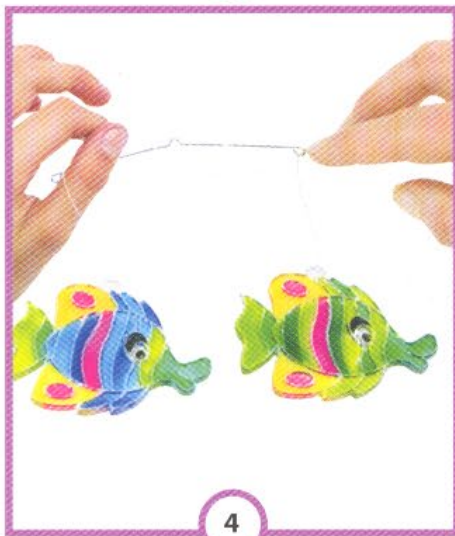

Mobile Vitrail

Instrukcja obrazkowa

Zawartość zestawu:

- zawieszki 8szt do malowania
- 10 tubek farby do malowania na szkle
- wzory obrazków do malowania
- druciki i nitki do zawieszenia

Zalecenia

Dopóki farba nie wyschnie, można ją wycierać za pomocą papierowej chusteczki lub splotać wodą. Po użyciu dokładnie zamykać tubki z farbą. Dzięki temu farba nie będzie zasychać w miejscu zamknięcia, co mogłoby spowodować trudności z ponownym otwarciem pojemnika. Czynności wykonywać wyłącznie pod nadzorem osób dorosłych, ryzyko uduszenia.