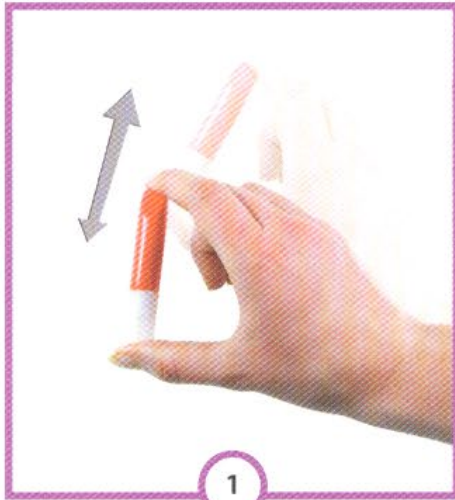

Mobile Vitrail

Instrukcja obrazkowa

Zawartość zestawu:

- zawieszki 8szt do malowania
- 10 tubek farby do malowania na szkle
- wzory obrazków do malowania
- druciki i nitki do zawieszenia

Zalecenia

Dopóki farba nie wyschnie, można ją wycierać za pomocą papierowej chusteczki lub splotać wodą. Po użyciu dokładnie zamykać tubki z farbą. Dzięki temu farba nie będzie zasychać w miejscu zamknięcia, co mogłoby spowodować trudności z ponownym otwarciem pojemnika. Czynności wykonywać wyłącznie pod nadzorem osób dorosłych, ryzyko uduszenia.