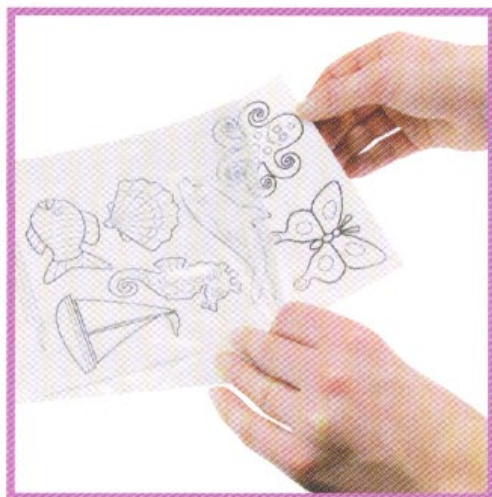

Zawartość zestawu:

- zawieszki 8szt do malowania
- 10 tubek farby do malowania na szkle
- wzory obrazków do malowania
- druciki i nitki do zawieszenia

Zalecenia

Dopóki farba nie wyschnie, można ją wycierać za pomocą papierowej chusteczki lub splotać wodą. Po użyciu dokładnie zamykać tubki z farbą. Dzięki temu farba nie będzie zasychać w miejscu zamknięcia, co mogłoby spowodować trudności z ponownym otwarciem pojemnika. Czynności wykonywać wyłącznie pod nadzorem osób dorosłych, ryzyko uduszenia.

Jeśli zostaje jeszcze trochę farby

Wszelkie uwagi i zastrzeżenia prosimy kierować do:
I.Dyląg Allegro Sp.j. - www.ida-kids.pl - hurt@ida-kids.pl

Wyłączny dystrybutor w Polsce firmy:

Sentosphère – 59 bld du général Martial Valin – 75 015 Paris, Francja; www.sentosphere.fr